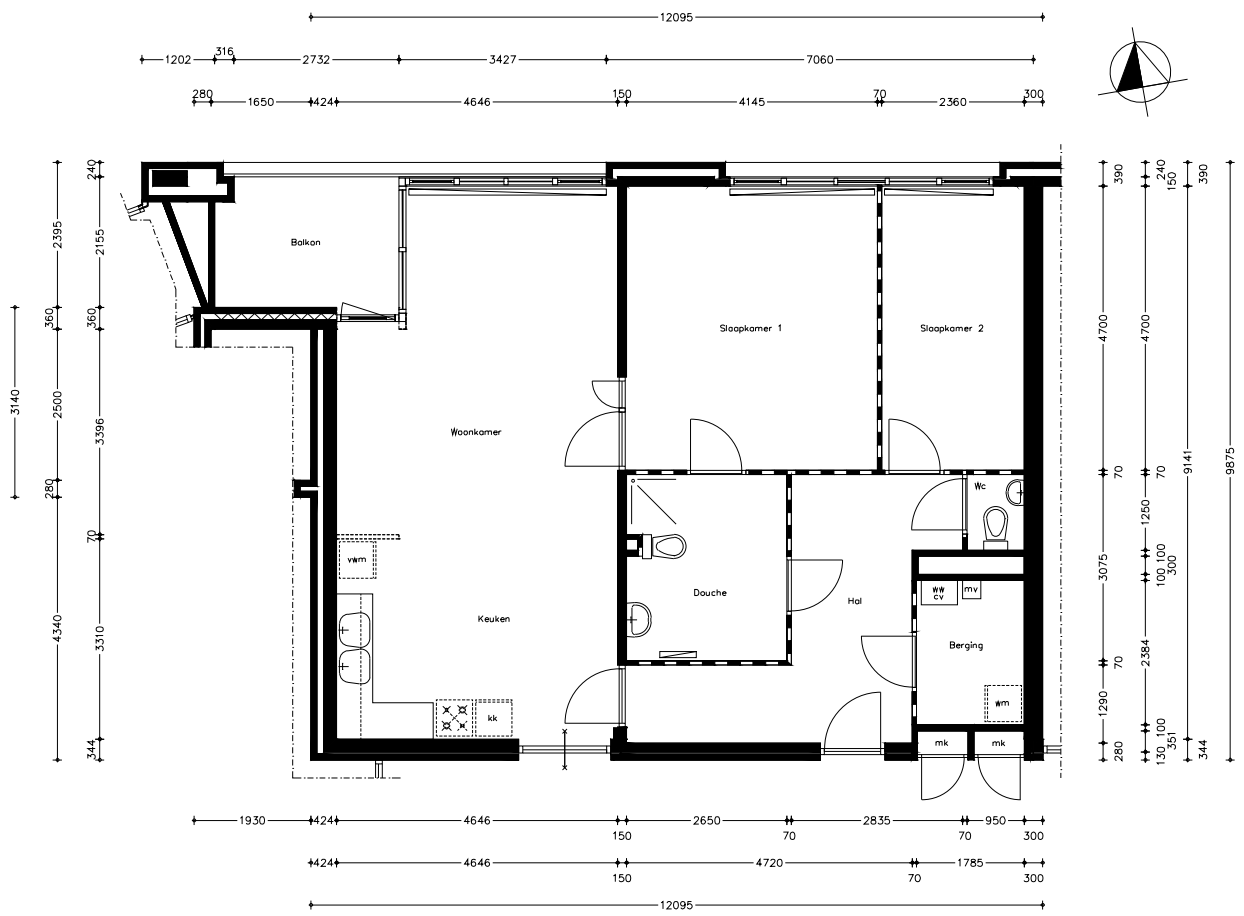

Object / Type:	30.1.0501.A0.LRT / 30.1.0501.A0.LRT
Schaal:	1:125
Aan deze tekening kunnen geen rechten ontleend worden	

Begane grond