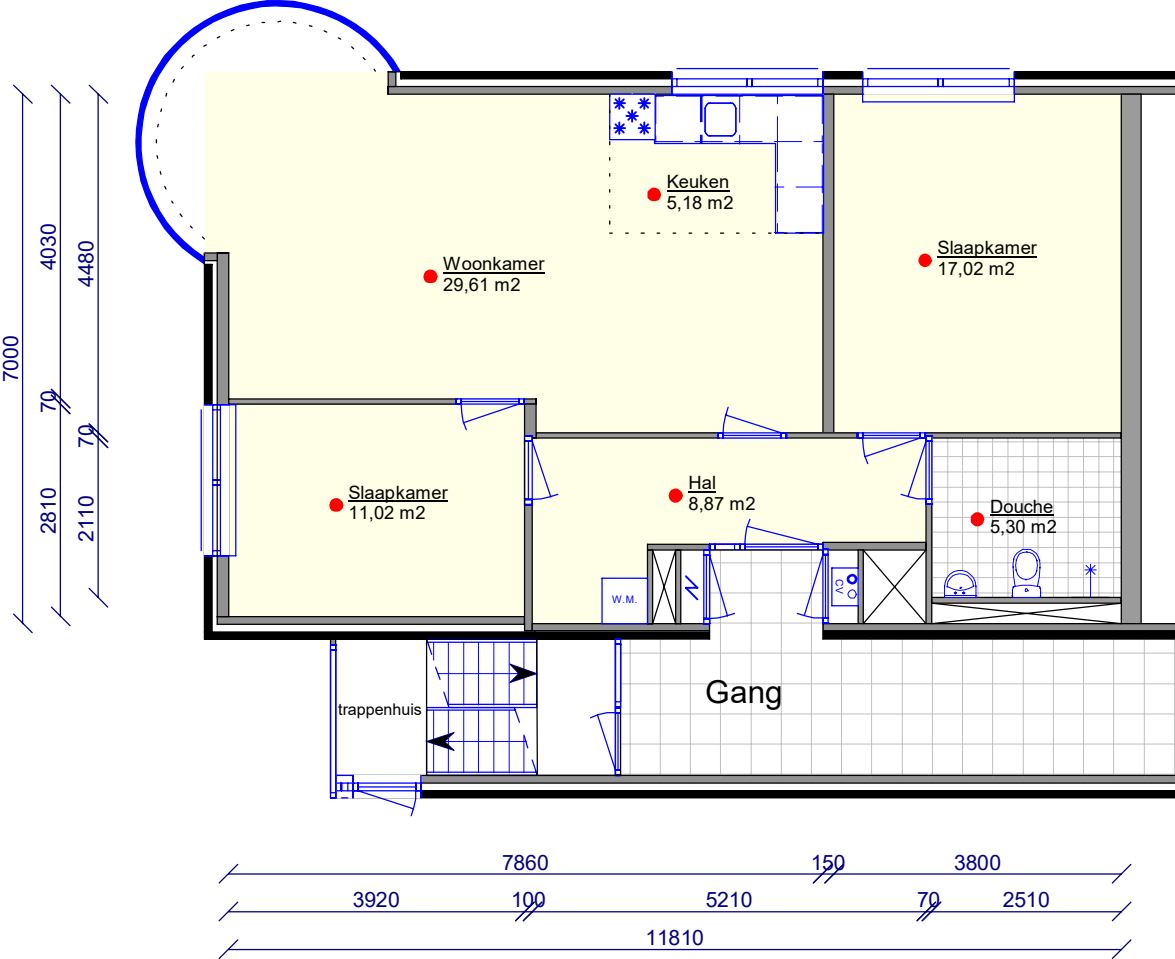

Type C

2e verdieping

	Complex : 130	Stadium : 1	Datum : 18-nov-2011
	Type : 061BKA	Cyclus : 1	Wijz datum : 27-jan-2012
	[REDACTED]		Schaal : 1:100